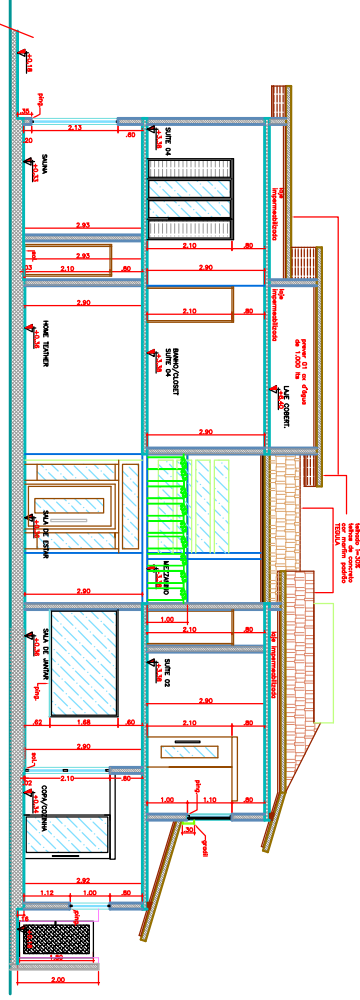

CORTE 02-02

CORTE 04-04