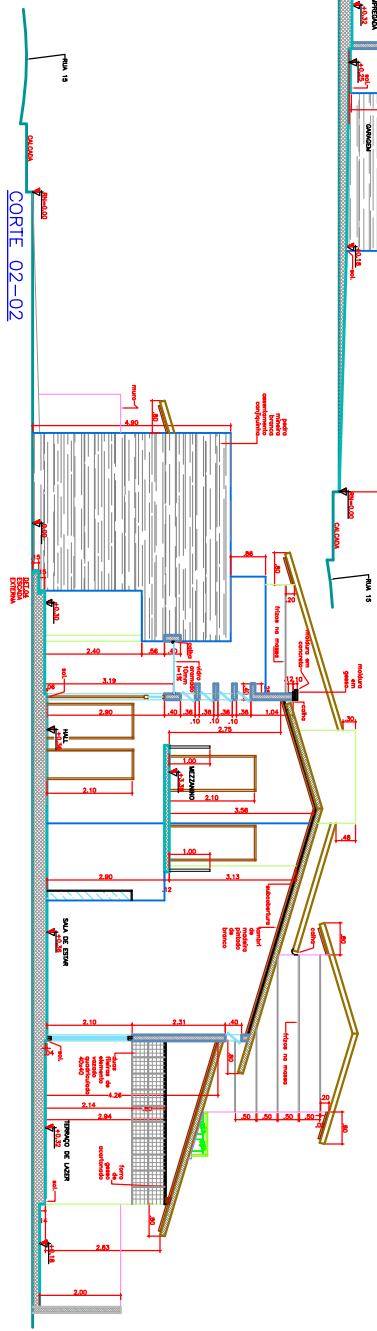

CORTE 02-02