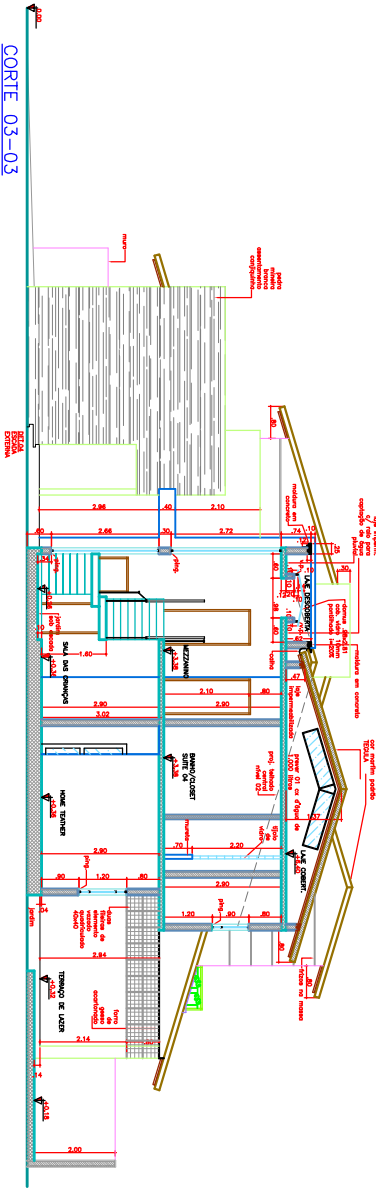

CORTE 03-03

AKcessível
arquitetura

RESIDÊNCIA UNIFAMILIAR

03¹²

RODA

EXECUÇÃO
CORTES 1-1/2-2/3-3/4-4

ARQUITETA: MARTIELLA

MAIO/2016

ESCALA

1:50

DATA

DEZ/05